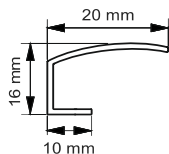

ZAMÓWIENIE NA ROLETY W KASETACH MODEL PCV

Fax: 61 817 83 26

Tel: 61 818 86 05

zamowienia@decosun.pl

Data wystawienia: _____

Termin realizacji: _____

Firma zamawiająca (pieczętka)

Nr. zamówienia klienta

LP	TYP KASETY MINI, NORMAL, MAXI (wpisać właściwy)	SZEROKOŚĆ "X"	WYSOKOŚĆ*		ŁAŃCUSZEK		NR. MATERIAŁU	KOLOR KASETY	TYP PROWADNICZY**		OPCJE DODATKOWE, UWAGI
			"Y" PROWADNIC	CAŁKOWITA Z KASETĄ I PROWADNICAMI	LEWA	PRAWA			STANDARD	SZEROKA	
1											
2											
3											
4											
5											
6											
7											
8											
9											
10											
11											
12											

Prowadnica standardowa