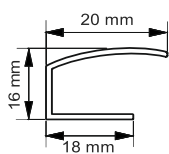

LP	TYP KASETY MINI, NORMAL, MAXI (wpisać właściwy)	SZEROKOŚĆ "X"	WYSOKOŚĆ*		ŁAŃCUSZEK		NR. MATERIAŁU	KOLOR KASETY	TYP PROWADNICZY**		OPCJE DODATKOWE, UWAGI
			"Y" PROWADNIC	CAŁKOWITA Z KASETĄ I PROWADNICAMI	LEWA	PRAWA			STANDARD	SZEROKA	
1											
2											
3											
4											
5											
6											
7											
8											
9											
10											
11											
12											

### INSTRUKCJA WYMIAROWANIA

- X – szerokość wraz z listwami przyszybowymi
- Y – wysokość wraz z listwami przyszybowymi
- Z – szerokość listwy przyszybowej

**Uwaga: Jeżeli "Z" jest mniejsze niż 1 cm należy dodać do szerokości "X" 2 cm. w przypadku zastosowania prowadnic standardowych, oraz 3,6 cm. w przypadku zastosowania prowadnic szerokich.**